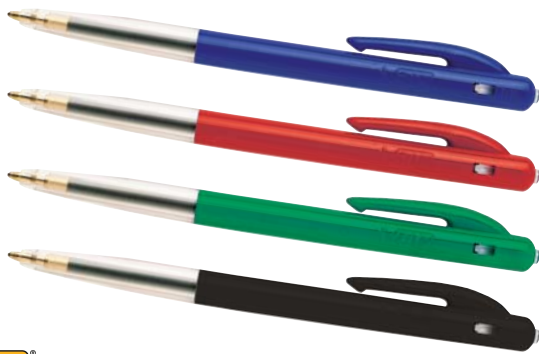

Balpen M10 Clic

- › Zichtbaar inktniveau
- › Houder met clip in de kleur van de inkt
- › Drukknop aan de zijkant
- › Niet navulbaar

Schrijfbreedte: 0,35 mm, fijne punt

M10FB ● blauw
M10FZ ● zwart

verp/50
verp/50

Schrijfbreedte: 0,4 mm, medium punt

M10MB ● blauw
M10MR ● rood
M10MV ● groen
M10MZ ● zwart
60141B ● blauw, op blister
12806R ● rood, op blister
12805Z ● zwart, op blister
876752 ● blauw, blister van 5 stuks (4 + 1 GRATIS)
876753 ● geassorteerde kleuren, blister van 5 stuks (4 + 1 GRATIS)
888371 ● blauw, blister 10+4 GRATIS
8753951 ● geassorteerde kleuren, doos van 50 stuks

● verp/50
● verp/50
● verp/50
● verp/50
verp/1
verp/1
verp/1
verp/1
verp/1
verp/1
verp/1